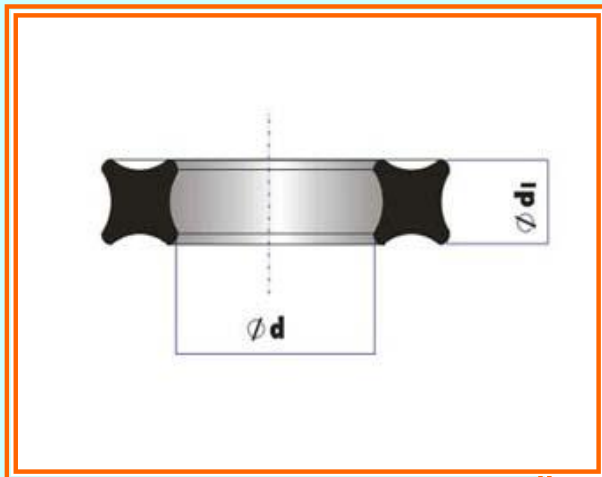

DALIAN YINGYU CO.,LTD.

X RING CATEGORY

<http://www.dlyingyu.com>

info@dlyingyu.com

tel: +86-411-82821900

fax: +86-411-82821980

SEALING SOLUTION

X RING

IMPERIAL STANDARD

d	h
1.07	1.27
1.42	1.53
1.78	1.78
2.57	1.78
2.90	1.78
3.68	1.78
4.47	1.78
5.28	1.78
6.07	1.78
7.65	1.78
9.25	1.78
10.82	1.78
12.42	1.78
14.00	1.78
15.60	1.78
17.17	1.78
18.77	1.78
20.35	1.78
21.95	1.78
23.52	1.78
25.12	1.78
26.70	1.78
28.30	1.78
29.87	1.78
31.47	1.78
33.05	1.78
34.65	1.78
37.82	1.78
41.00	1.78
44.17	1.78
47.35	1.78
50.52	1.78
53.70	1.78
56.87	1.78
60.05	1.78

d	h
63.22	1.78
66.40	1.78
69.57	1.78
72.75	1.78
75.92	1.78
82.27	1.78
88.62	1.78
94.97	1.78
101.32	1.78
107.67	1.78
114.02	1.78
120.37	1.78
126.72	1.78
133.07	1.78
1.24	2.62
2.06	2.62
2.84	2.62
3.63	2.62
4.42	2.62
5.23	2.62
6.02	2.62
7.59	2.62
9.19	2.62
10.77	2.62
12.37	2.62
13.94	2.62
15.54	2.62
17.12	2.62
18.72	2.62
20.29	2.62
21.89	2.62
23.47	2.62
25.07	2.62
26.64	2.62
28.24	2.62

d	h
29.82	2.62
31.42	2.62
32.99	2.65
34.59	2.62
36.17	2.62
37.77	2.62
39.34	2.62
40.94	2.62
42.52	2.62
44.12	2.62
45.69	2.62
47.29	2.62
48.90	2.62
50.47	2.62
52.07	2.62
53.64	2.62
55.25	2.62
56.82	2.62
58.42	2.62
59.99	2.62
61.60	2.62
63.17	2.62
64.77	2.62
66.34	2.62
67.95	2.62
69.52	2.62
71.12	2.62
72.69	2.62
75.87	2.62
82.22	2.62
88.57	2.62
94.92	2.62
101.27	2.62
107.62	2.62
113.97	2.62

d	h
120.32	2.62
126.67	2.62
133.02	2.62
139.37	2.62
145.72	2.62
152.07	2.62
158.42	2.62
164.77	2.62
171.12	2.62
177.47	2.62
183.82	2.62
190.17	2.62
196.52	2.62
202.87	2.62
209.22	2.62
215.57	2.62
221.94	2.62
228.27	2.62
234.62	2.62
240.97	2.62
247.32	2.62
4.34	3.53
5.94	3.53
7.52	3.53
9.12	3.53
10.69	3.53
12.29	3.53
13.87	3.53
15.47	3.53
17.04	3.53
18.64	3.53
20.22	3.53
21.82	3.53
23.39	3.53
24.99	3.53

d	h
26.58	3.53
28.17	3.53
29.74	3.53
31.34	3.53
32.92	3.53
34.52	3.53
36.09	3.53
37.69	3.53
40.87	3.53
44.08	3.53
47.22	3.53
50.39	3.53
53.57	3.53
56.74	3.53
59.92	3.53
63.09	3.53
66.27	3.53
69.44	3.53
72.69	3.53
75.79	3.53
78.97	3.53
82.14	3.53
85.32	3.53
88.49	3.53
91.67	3.53
94.84	3.53
98.02	3.53
101.19	3.53
104.37	3.53
107.54	3.53
110.72	3.53
113.89	3.53
117.07	3.53
120.24	3.53
123.42	3.53